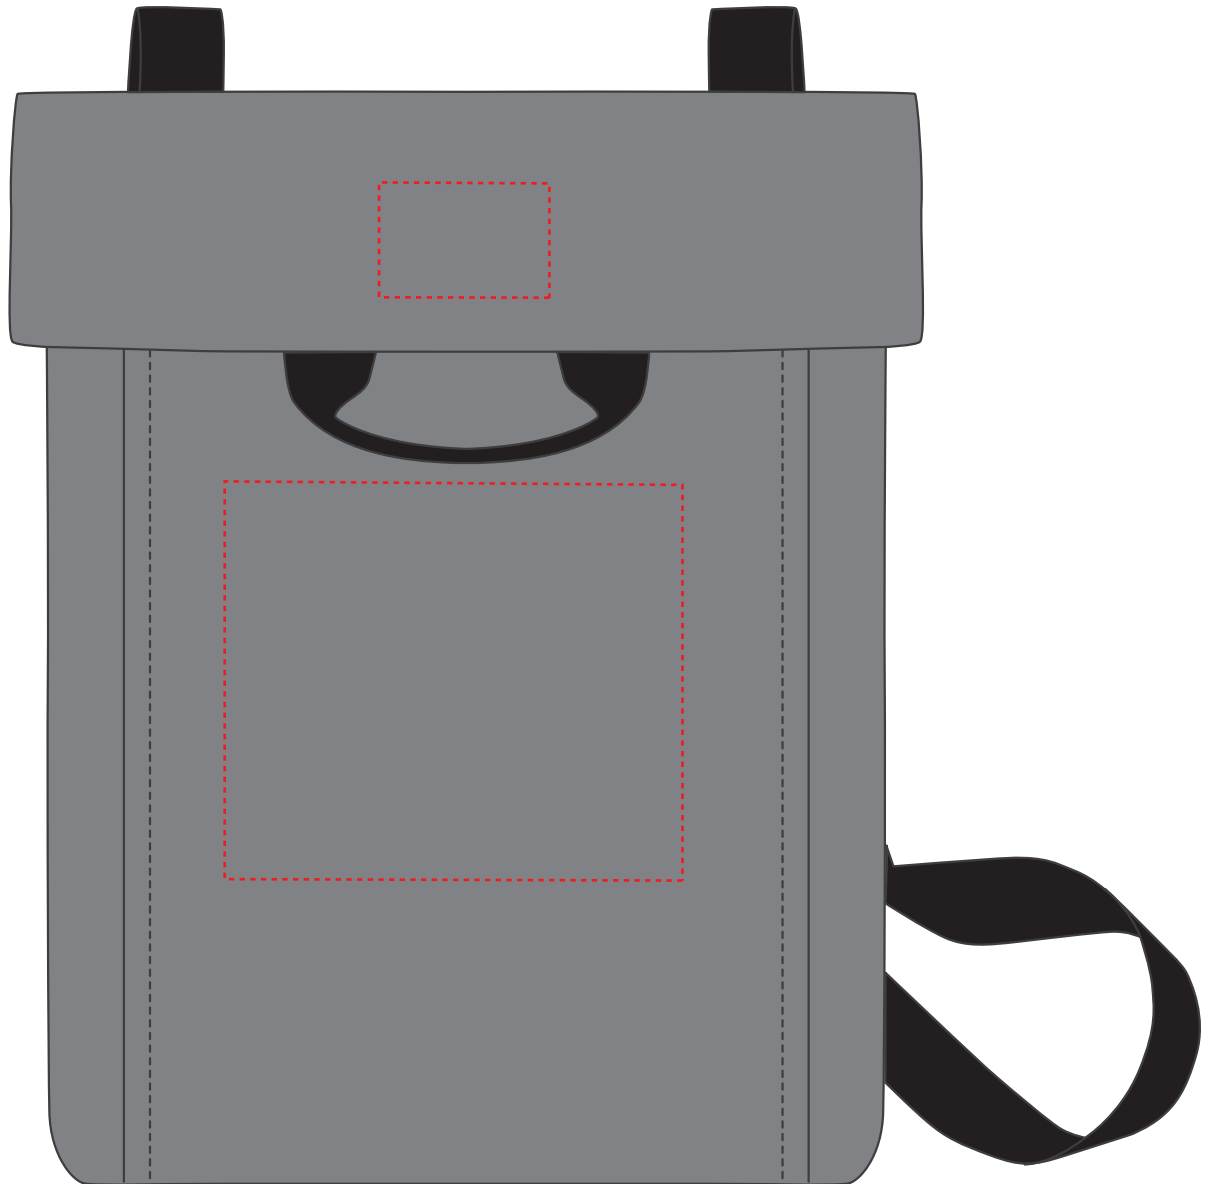

1818038 Multibag EVENT

Fläche für Ihr Logo
area for your Logo

(B 16 cm x H 14 cm / B 6 cm x H 6 cm)
(W 16 cm x H 14 cm / W 6 cm x H 6 cm)

Taschenmaß (BxHxT) / size of the bag (WxHxD):
28 cm x 35 cm x 5 cm

Fläche für Ihr Logo
area for your Logo

(B 16 cm x H 14 cm)
(W 16 cm x H 14 cm)

Taschenmaß (BxHxT) / size of the bag (WxHxD):
28 cm x 35 cm x 5 cm

Achtung!
Die Werbeflächen können
variieren. In Ausnahmefällen sind
auch größere Flächen möglich.
Bitte sprechen Sie uns an!