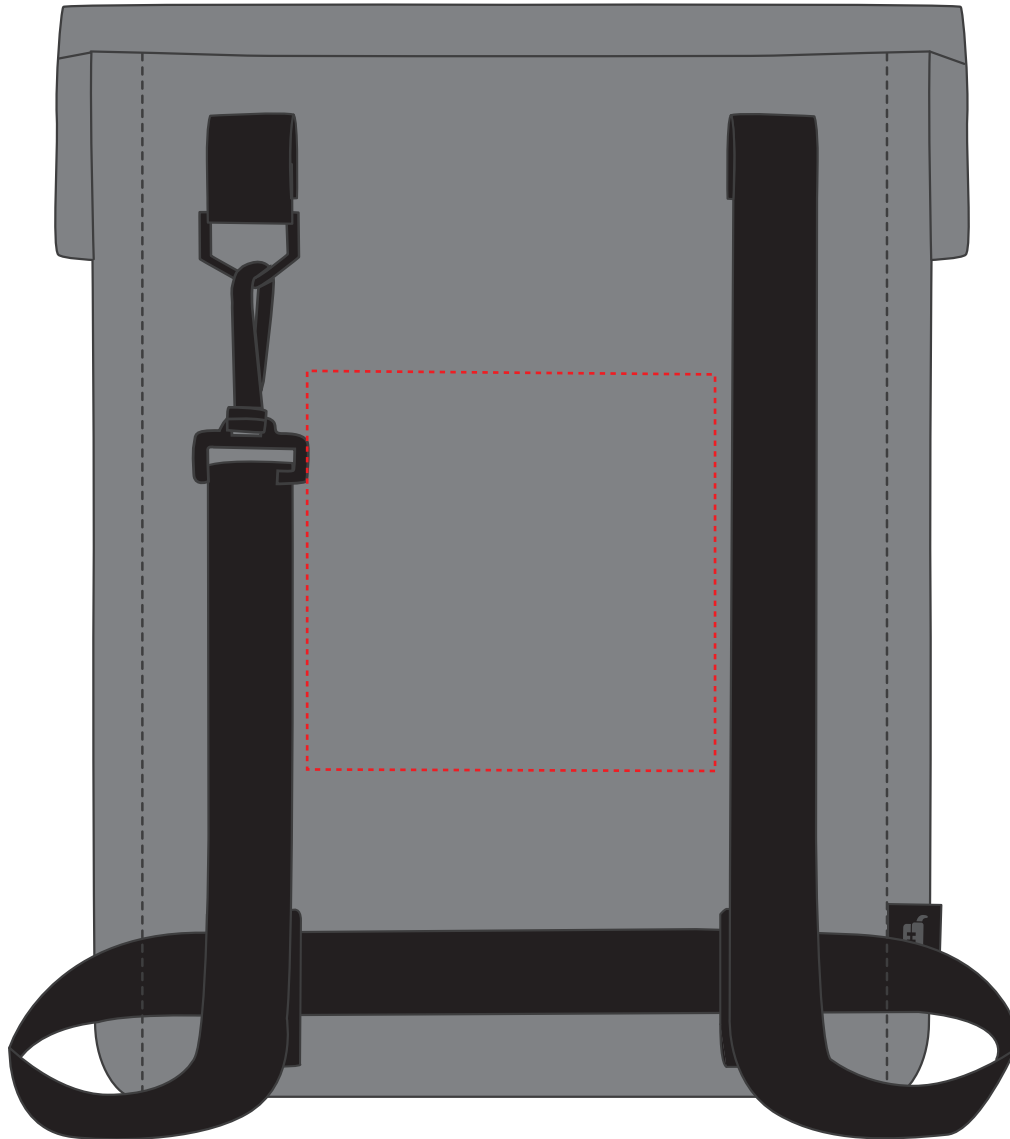

1818038 Multibag EVENT

Fläche für Ihr Logo
area for your Logo

(B 16 cm x H 14 cm / B 6 cm x H 6 cm)
(W 16 cm x H 14 cm / W 6 cm x H 6 cm)

Taschenmaß (BxHxT) / size of the bag (WxHxD):
28 cm x 35 cm x 5 cm

Fläche für Ihr Logo
area for your Logo

(B 16 cm x H 14 cm)
(W 16 cm x H 14 cm)

Taschenmaß (BxHxT) / size of the bag (WxHxD):
28 cm x 35 cm x 5 cm

Achtung!
Die Werbeflächen können
variieren. In Ausnahmefällen sind
auch größere Flächen möglich.
Bitte sprechen Sie uns an!